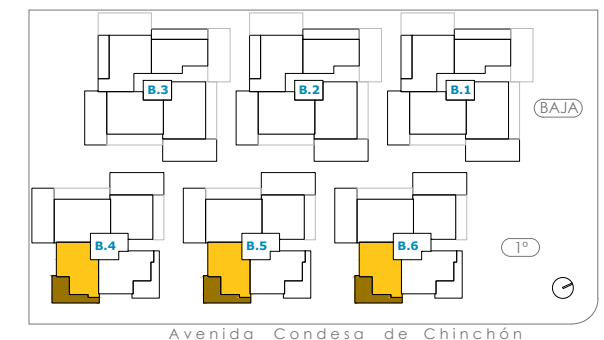

## THE

VIVIENDA TIPO  
BLOQUE: 4,5,6  
PLANTA 1ª

PUERTA: B

### BLOQUE 4 - BLOQUE 5 - BLOQUE 6

Superficie util interior	93,55 m <sup>2</sup>
Superficie util exterior	34,43 m <sup>2</sup>
<b>Total superficie util</b>	<b>127,98 m<sup>2</sup></b>
Superficie construida interior + z.c	120,50 m <sup>2</sup>
Superficie construida terrazas	38,63 m <sup>2</sup>
<b>Total superficie construida + z.c</b>	<b>159,13 m<sup>2</sup></b>